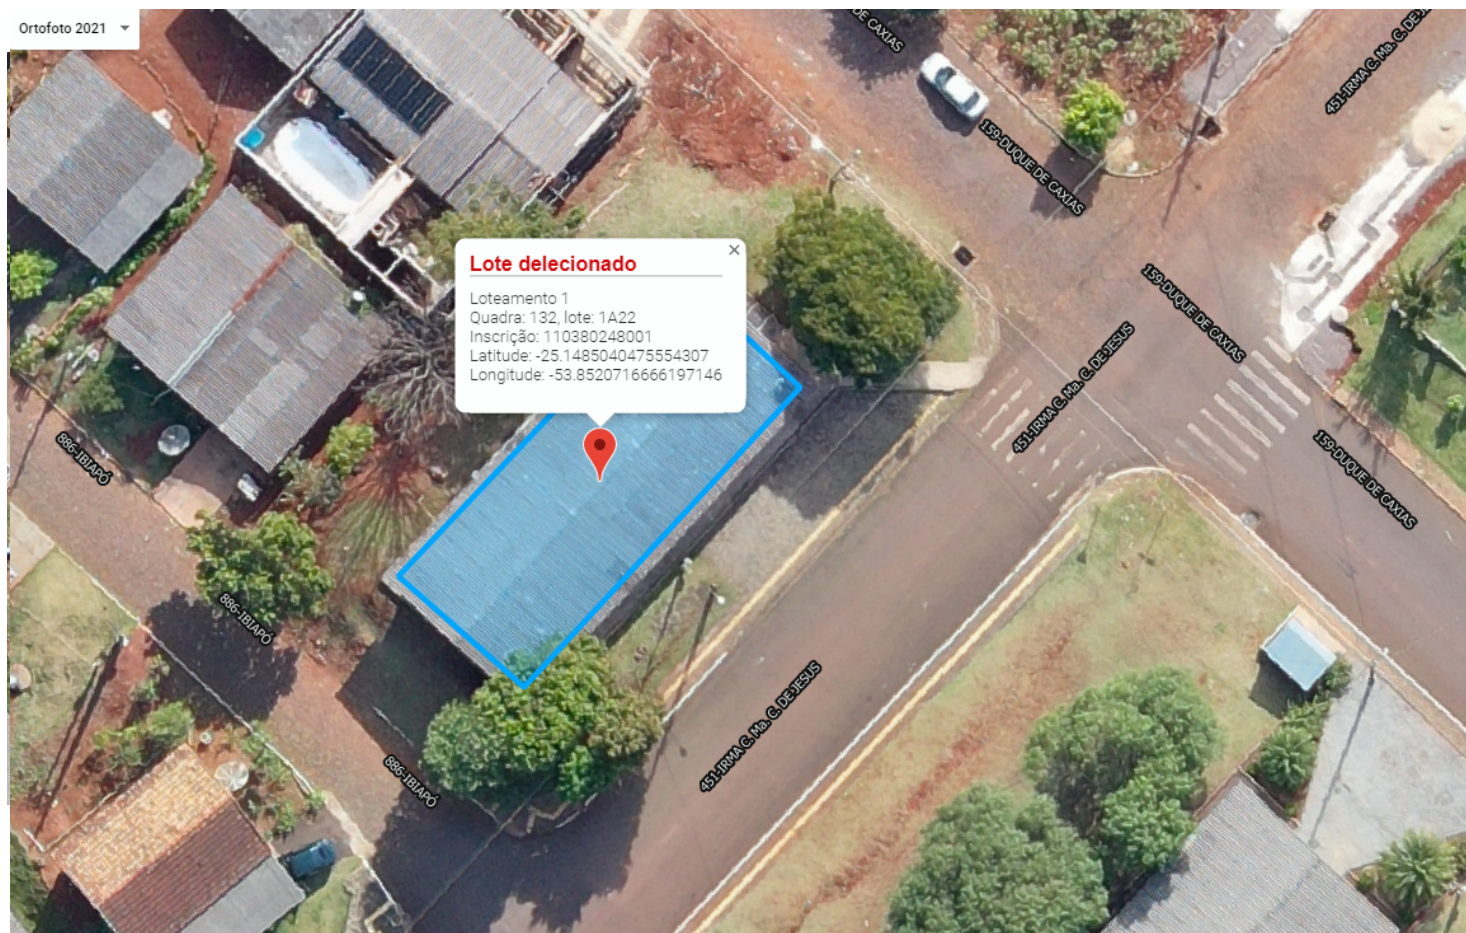

Ortofoto 2021

Lote deletado

Loteamento 1
Quadra: 132, lote: 1A22
Inscrição: 110380248001
Latitude: -25.1485040475554307
Longitude: -53.8520716666197146

1 : 100  5 m